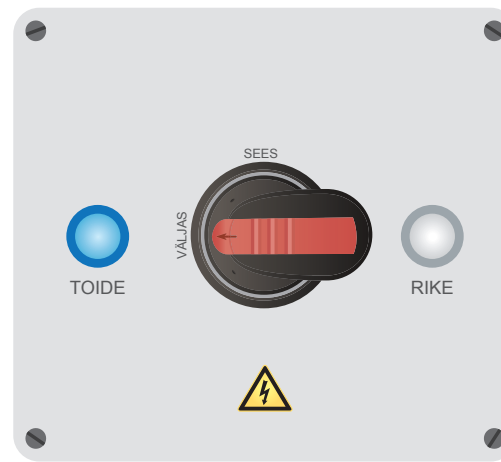

TOOTMISRUUMI SISEVALGUSTUS

LÕIGE 1

LÜLITI (LG)

--- Töökoha valgustigrupp GR

□ Valgustigrupi lüliti LG

⊗ 400W MHD valgusti

⊗ 150W LED valgusti

⊗ 100W LED valgusti

● Indikatsiooni helendumisel on pinge olemas

○ Indikatsiooni helendumisel on seadme rike

Pinge puudumisel või seadme rikked helista elektrikule

PEALÜLITI