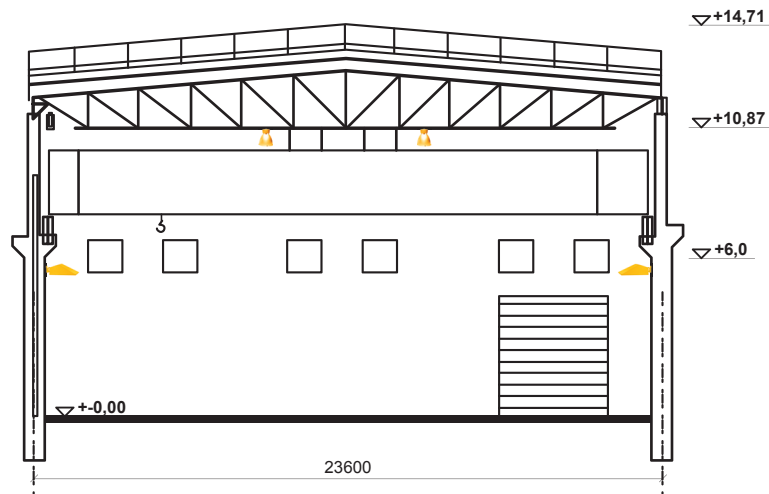

TOOTMISRUUMI SISEVALGUSTUS

LÕIGE 1

LÜLITI (LG)

--- Töökoha valgustigrupp GR

□ Valgustigrupi lüliti LG

⊗ 400W MHD valgusti

⊗ 150W LED valgusti

⊗ 100W LED valgusti