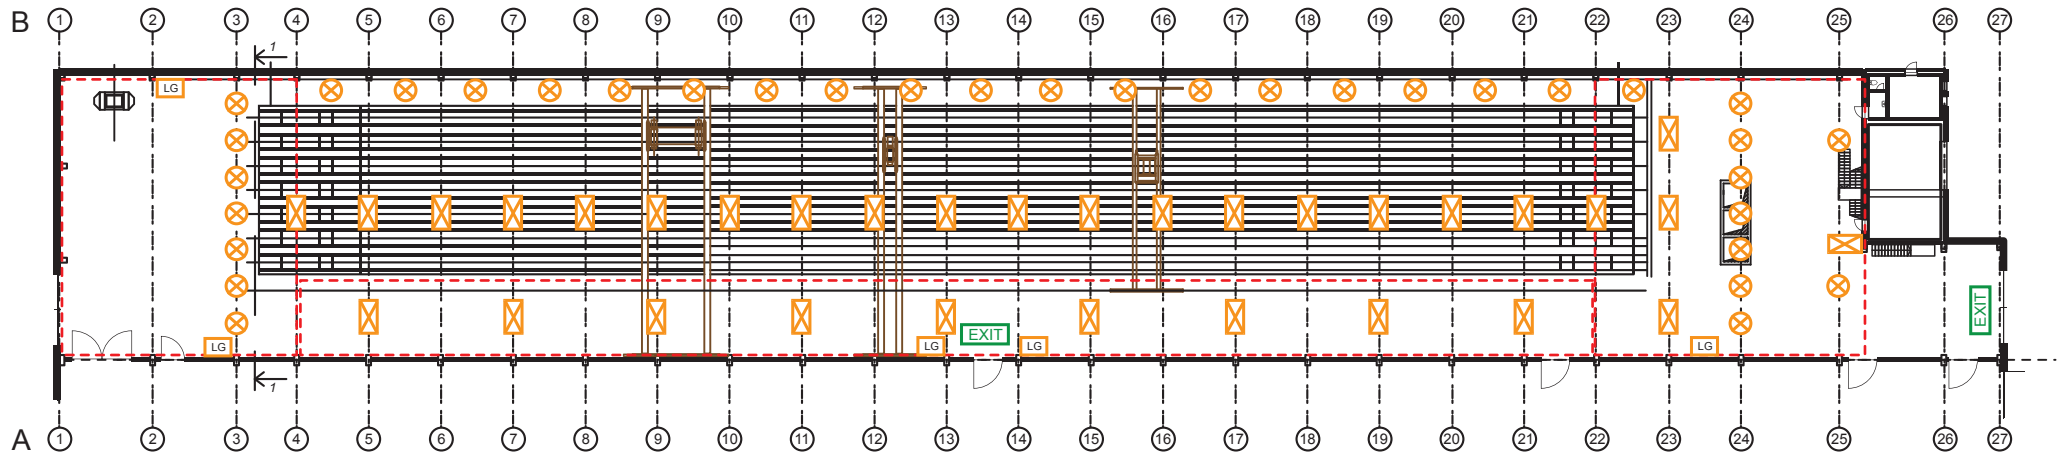

TOOTMISRUUMI SISEVALGUSTUS

LÕIGE 1

LÜLITI (LG)

--- Töökoha valgustigrupp GR

□ Valgustigrupi lüliti LG

⊗ 400W MHD valgusti

⊗ 150W LED valgusti

⊗ 100W LED valgusti